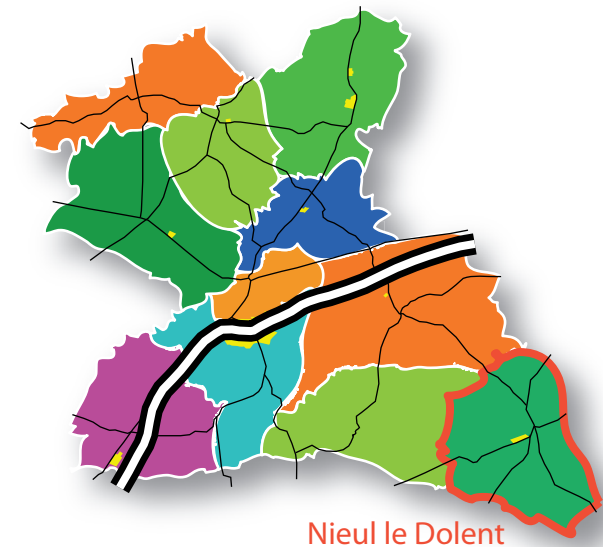

La Zone d'Activités du Vivier, à Nieul le Dolent

Accès :
par la route : RD 36 , RD 4 et RD 73

 Périmètre de la Zone d'Activités

 Terrains disponibles