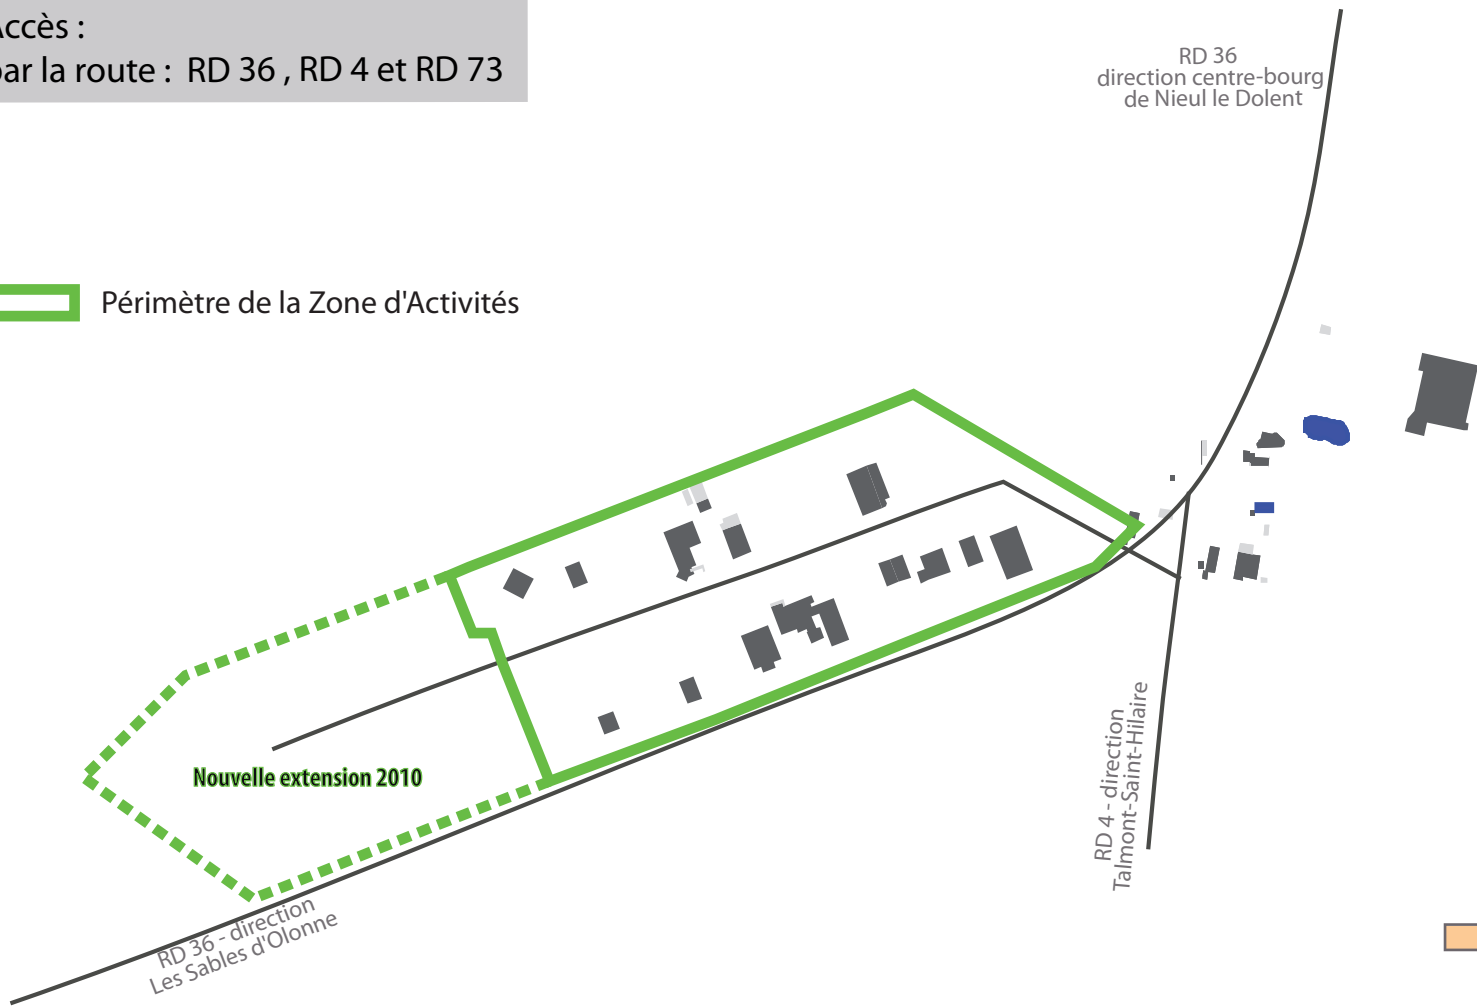

La Zone d'Activités du Vivier, à Nieul le Dolent

Accès :
par la route : RD 36 , RD 4 et RD 73

 Périmètre de la Zone d'Activités

 Terrains disponibles