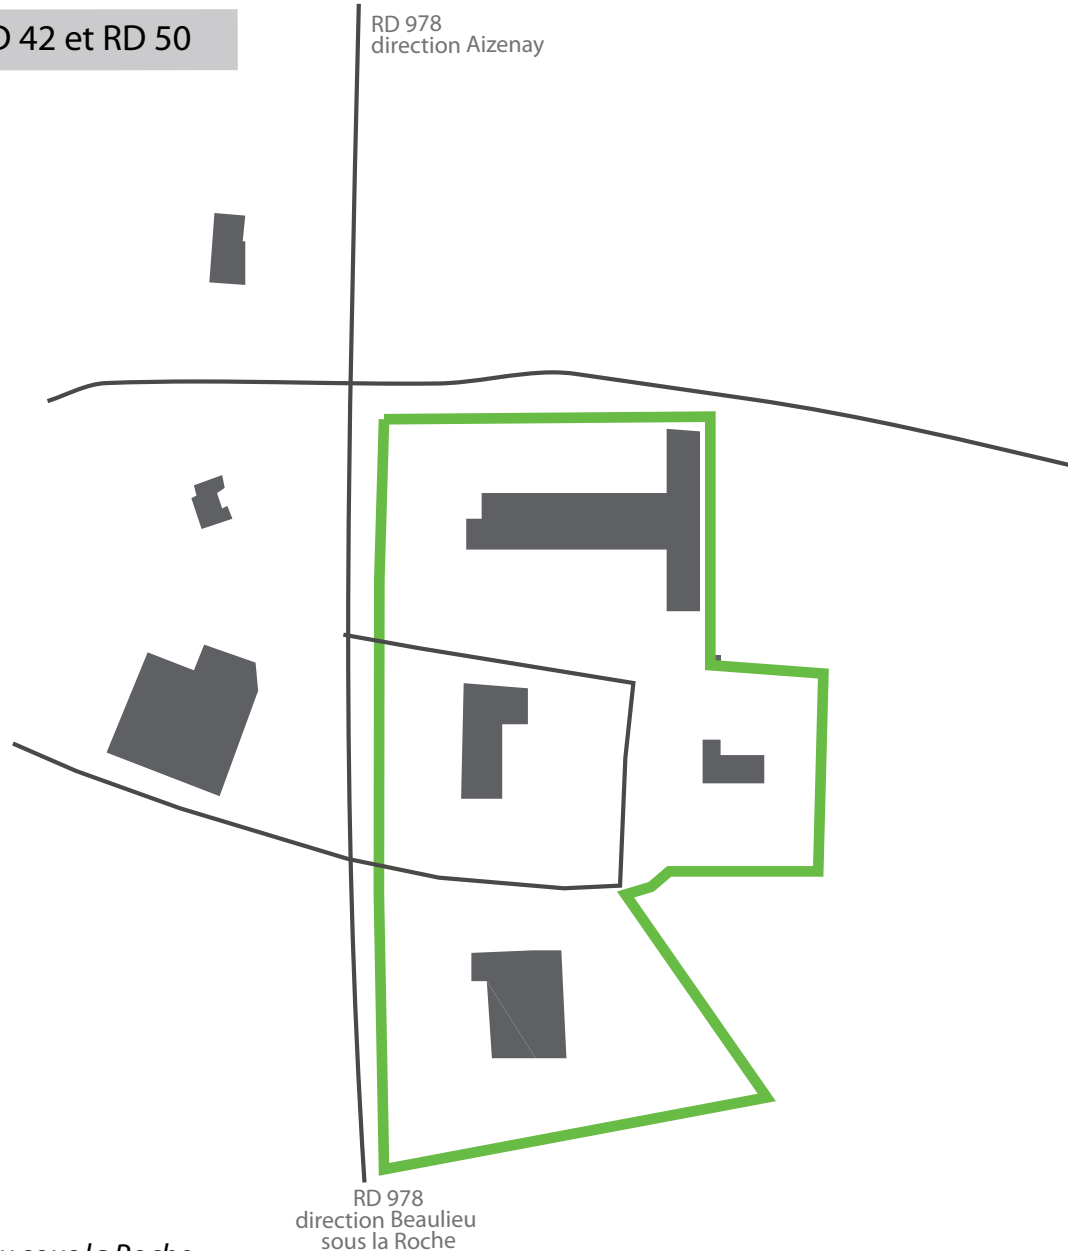

La Zone d'Activités de l'Augisière, à Beaulieu sous la Roche

Accès : RD 978, RD 42 et RD 50

 Périmètre de la Zone d'Activités