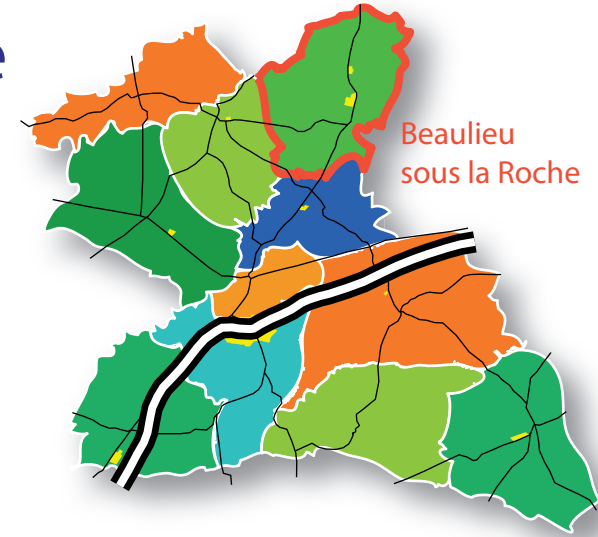

La Zone d'Activités de l'Augisière, à Beaulieu sous la Roche

Accès : RD 978, RD 42 et RD 50

 Périmètre de la Zone d'Activités